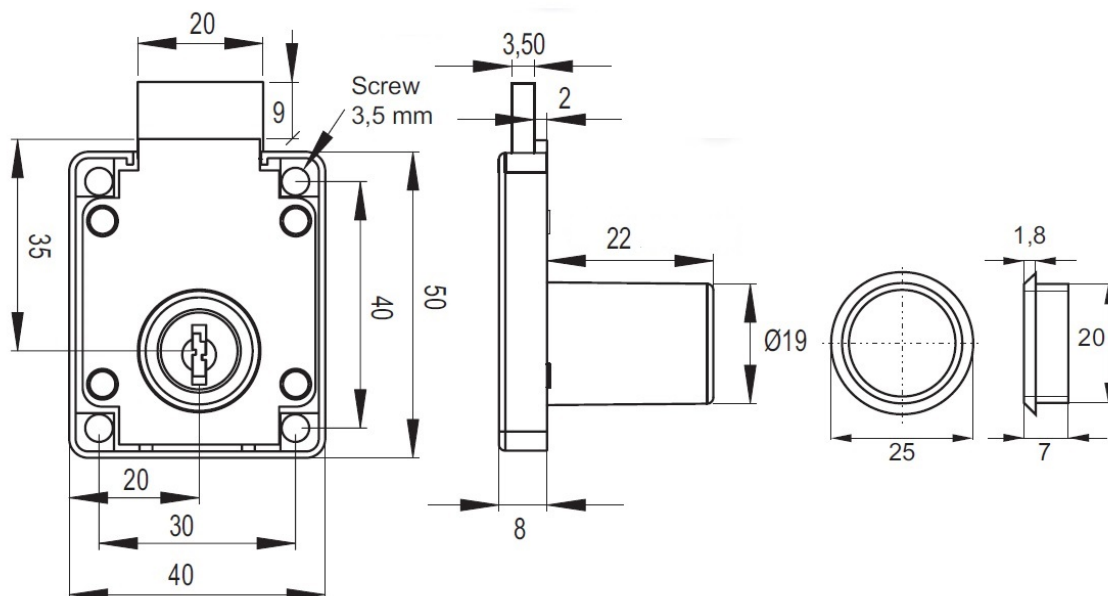

## Description:

Rim Lock 950 Backset 35mm,  $\varnothing 19 \times 22$ mm, NPL, CK SISO, Right

## Item number:

14.01.096-0

Units	Box	Carton	HS Code	Barcode
Pcs.	24	240	8301300000	
				5704866032803

RIGHT